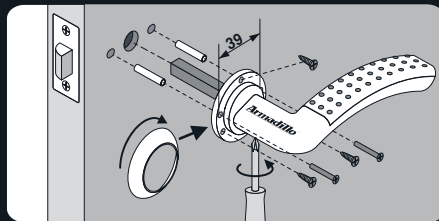

Гарантия:

Производитель гарантирует безотказную работу механизма ручки в течение 5 лет со дня продажи. В случае выявления неисправностей в пределах гарантийного срока изделие подлежит замене по месту приобретения при условии полной комплектации и наличии кассового чека.