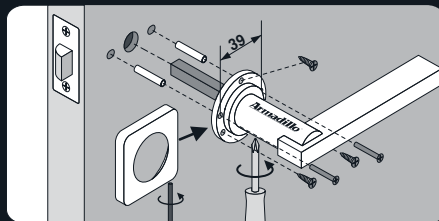

LEGEND

collection

ДВЕРНАЯ РУЧКА НА РАЗДЕЛЬНОМ ОСНОВАНИИ

Благодарим Вас за выбор продукции торговой марки Armadillo.

Покупая наши дверные ручки, Вы приобретаете:

- современный дизайн
- стойкое покрытие
- надежность и долговечность
- бесшумность и плавность работы
- простой и быстрый монтаж

Правила эксплуатации:

Изделие предназначено для установки на межкомнатные и входные двери. Не подвергать чистке абразивными веществами и растворителями. Загрязнения и пыль удалять сухой мягкой тканью.

Комплектация:

1. Ручки.....1 пара
2. Декоративное кольцо.....2 шт.
3. Стопорный винт.....2 шт.
4. Саморезы (3x18 мм).....6 шт.
5. Квадрат (8x105 мм).....1 шт.
6. Стяжка в сборе (M4x50...70 мм).....2 шт.
7. Шестигр. ключ (2 мм, для моделей SQ).....1 шт.
8. Паспорт.....1 шт.

СХЕМЫ УСТАНОВКИ

- ручки на квадратном основании

- ручки на круглом основании