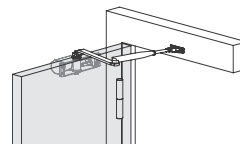

НА РАЗНЫЕ ДВЕРИ

DCTR15-60*

WH белый

AL алюминий

* Функция hold open 90°

На дверное полотно

На дверную коробку

DCTR50-100*

AL алюминий

WH белый

BR коричневый

МОДЕЛЬ	ГАБАРИТНЫЕ РАЗМЕРЫ					ХАРАКТЕРИСТИКИ ДВЕРИ	
	A	B	C	D	E	МАССА ДВЕРИ	ШИРИНА ДВЕРИ
AJAX DCTR15-60 до 60 кг	143	37	132	19	56	15-60 кг	600-900 мм
AJAX DCTR50-100 до 100 кг	178	42	162	19	62	50-100 кг	800-1000 мм
AJAX DCTR80-140 до 140 кг	178	42	165	19	62	80-140 кг	800-1000 мм

DCTR80-140

BR коричневый

WH белый

AL алюминий

РЕГУЛИРОВКА СКОРОСТИ ЗАХЛОПА (1), ЗАКРЫВАНИЯ (2)

УПАКОВКА

шаблон врезки

* Доступны к заказу с фиксацией в открытом положении.