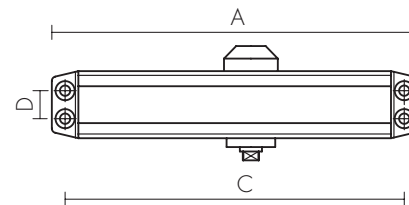

НА РАЗНЫЕ ДВЕРИ

DCTR15-60*

WH белый

AL алюминий

* Функция hold open 90°

На дверное полотно

На дверную коробку

DCTR50-100*

AL алюминий

WH белый

BR коричневый

МОДЕЛЬ	ГАБАРИТНЫЕ РАЗМЕРЫ					ХАРАКТЕРИСТИКИ ДВЕРИ	
	A	B	C	D	E	МАССА ДВЕРИ	ШИРИНА ДВЕРИ
AJAX DCTR15-60 до 60 кг	143	37	132	19	56	15-60 кг	600-900 мм
AJAX DCTR50-100 до 100 кг	178	42	162	19	62	50-100 кг	800-1000 мм
AJAX DCTR80-140 до 140 кг	178	42	165	19	62	80-140 кг	800-1000 мм

DCTR80-140

BR коричневый

WH белый

AL алюминий

РЕГУЛИРОВКА СКОРОСТИ ЗАХЛОПА (1), ЗАКРЫВАНИЯ (2)

УПАКОВКА

шаблон врезки

* Доступны к заказу с фиксацией в открытом положении.