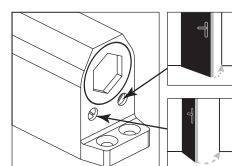

AL алюминий

WH белый

BR коричневый

МОДЕЛЬ	ГАБАРИТНЫЕ РАЗМЕРЫ					ХАРАКТЕРИСТИКИ ДВЕРИ	
	A	B	C	D	E	МАССА ДВЕРИ	ШИРИНА ДВЕРИ
AJAX DCTR15-60 до 60 кг	143	37	132	19	56	15-60 кг	600-900 мм
AJAX DCTR50-100 до 100 кг	178	42	162	19	62	50-100 кг	800-1000 мм
AJAX DCTR80-140 до 140 кг	178	42	165	19	62	80-140 кг	800-1000 мм

DCTR80-140

BR коричневый

WH белый

AL алюминий

РЕГУЛИРОВКА СКОРОСТИ ЗАХЛОПА (1), ЗАКРЫВАНИЯ (2)

УПАКОВКА

шаблон врезки

* Доступны к заказу с фиксацией в открытом положении.