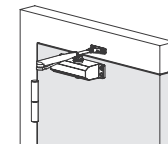

На дверное полотно