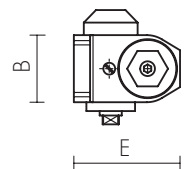

НА РАЗНЫЕ ДВЕРИ

DCTR15-60*

WH белый

AL алюминий

* Функция hold open 90°

На дверное полотно

На дверную коробку

DCTR50-100*

AL алюминий

WH белый

BR коричневый

МОДЕЛЬ	ГАБАРИТНЫЕ РАЗМЕРЫ					ХАРАКТЕРИСТИКИ ДВЕРИ	
	A	B	C	D	E	МАССА ДВЕРИ	ШИРИНА ДВЕРИ
AJAX DCTR15-60 до 60 кг	143	37	132	19	56	15-60 кг	600-900 мм
AJAX DCTR50-100 до 100 кг	178	42	162	19	62	50-100 кг	800-1000 мм
AJAX DCTR80-140 до 140 кг	178	42	165	19	62	80-140 кг	800-1000 мм

DCTR80-140

BR коричневый

WH белый

AL алюминий

РЕГУЛИРОВКА СКОРОСТИ ЗАХЛОПА (1), ЗАКРЫВАНИЯ (2)

УПАКОВКА

шаблон врезки

* Доступны к заказу с фиксацией в открытом положении.