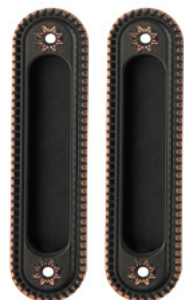

SILVER-925
Серебро 925

BB-17
Кор. бронза

FG-10
Франц. золото

AS-9
Ант. серебро

ABL-18
Темн. медь

OB-13
Ант. бронза

GOLD-24
Золото 24K

SILVER-925
Серебро 925

AS-9
Ант. серебро

FG-10
Франц. золото

BB-17
Кор. бронза

ABL-18
Темн. медь

OB-13
Ант. бронза

Для раздвижных дверей

SH010/CL
ABL-18 Темн. медь

AS-9
Ант. серебро