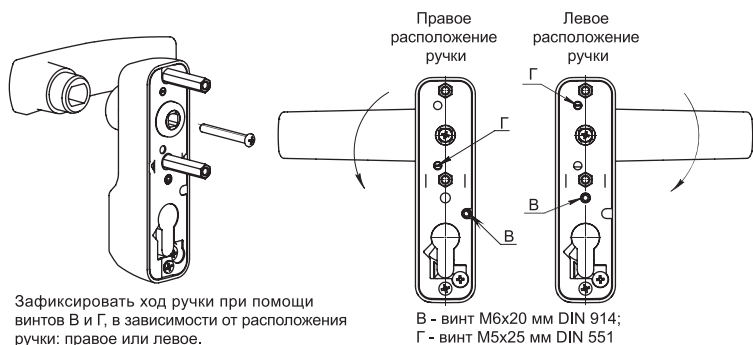

2. КОМПЛЕКТАЦИЯ:

1 - Корпус ручки.....	1 шт.
2 - Ручка	1 шт.
3 - Квадрат 8x120 мм.....	1 шт.
4 - Винт M5x40 DIN 7985.....	1 шт.
5 - Винт M5x40 DIN 965.....	2 шт.
6 - Винт M5x25 DIN 551.....	1 шт.
7 - Винт M5x10 DIN 7985.....	1 шт.
8 - Шайба 5 DIN 433.....	1 шт.
9 - Шайба стопорная B5 DIN 127.....	1 шт.

Необходимые устройства, не входящие в комплект:

10 - Планка ID 44709.....	1 шт.
11 - Декоративная накладка.....	1 шт.

ШАБЛОН

Масштаб 1:1

3. ИНСТРУКЦИЯ ПО УСТАНОВКЕ

- 1 Просверлить отверстия А, Б в дверном полотне, используя шаблон.

S - толщина дверного полотна

- 2 Отрезать квадрат на нужную длину.

$L = S + 12 \pm 0,5$ мм
где S – толщина дверного полотна

- 3 Установить и закрепить ручку при помощи винта M5x40.

- 4 Установить и закрепить ручку на дверном полотне при помощи винтов M5x40. Установить окончательно ручки нажимные 1700B/1700C.