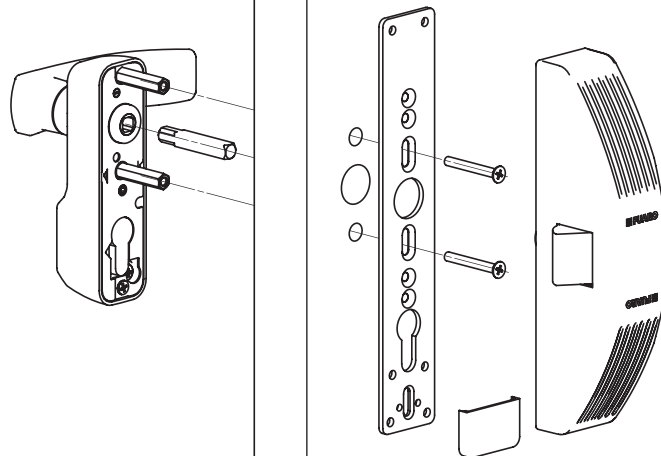

Необходимые устройства, не входящие в комплект:

10 - Планка ID 44709.....	1 шт.
11 - Декоративная накладка.....	1 шт.

ШАБЛОН

Масштаб 1:1

3. ИНСТРУКЦИЯ ПО УСТАНОВКЕ

- 1 Просверлить отверстия А, Б в дверном полотне, используя шаблон.

S - толщина дверного полотна

- 2 Отрезать квадрат на нужную длину.

$L = S + 12 \pm 0,5$ мм
где S – толщина дверного полотна

- 3 Установить и закрепить ручку при помощи винта M5x40.

- 4 Установить и закрепить ручку на дверном полотне при помощи винтов M5x40. Установить окончательно ручки нажимные 1700B/1700C.