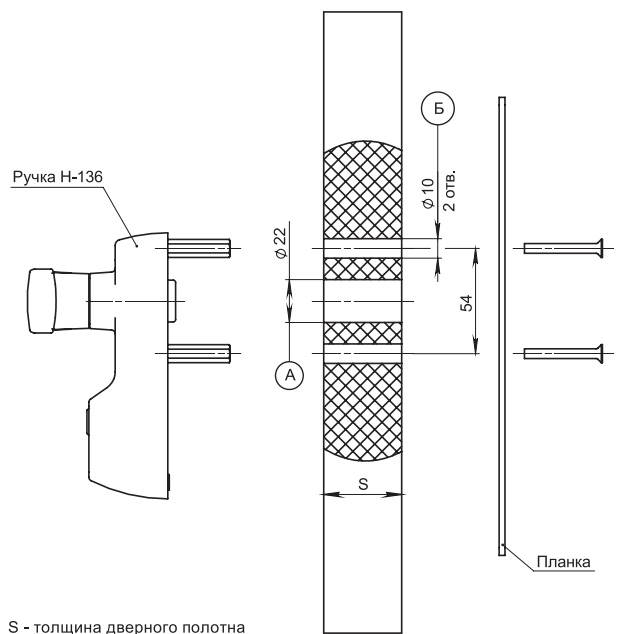

2. КОМПЛЕКТАЦИЯ:

1 - Корпус ручки.....	1 шт.
2 - Ручка	1 шт.
3 - Квадрат 8x120 мм.....	1 шт.
4 - Винт M5x40 DIN 7985.....	1 шт.
5 - Винт M5x40 DIN 965.....	2 шт.
6 - Винт M5x25 DIN 551.....	1 шт.
7 - Винт M5x10 DIN 7985.....	1 шт.
8 - Шайба 5 DIN 433.....	1 шт.
9 - Шайба стопорная B5 DIN 127.....	1 шт.

Необходимые устройства, не входящие в комплект:

10 - Планка ID 44709.....	1 шт.
11 - Декоративная накладка.....	1 шт.

ШАБЛОН

Масштаб 1:1

3. ИНСТРУКЦИЯ ПО УСТАНОВКЕ

- 1 Просверлить отверстия А, Б в дверном полотне, используя шаблон.

S - толщина дверного полотна

- 2 Отрезать квадрат на нужную длину.

$L = S + 12 \pm 0,5$ мм
где S – толщина дверного полотна

- 3 Установить и закрепить ручку при помощи винта M5x40.

- 4 Установить и закрепить ручку на дверном полотне при помощи винтов M5x40. Установить окончательно ручки нажимные 1700B/1700C.