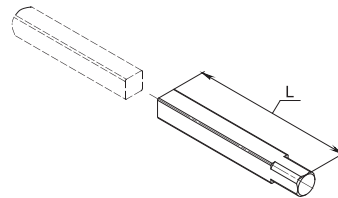

2. КОМПЛЕКТАЦИЯ:

1 - Корпус ручки.....	1 шт.
2 - Ручка	1 шт.
3 - Квадрат 8x120 мм.....	1 шт.
4 - Винт M5x40 DIN 7985.....	1 шт.
5 - Винт M5x40 DIN 965.....	2 шт.
6 - Винт M5x25 DIN 551.....	1 шт.
7 - Винт M5x10 DIN 7985.....	1 шт.
8 - Шайба 5 DIN 433.....	1 шт.
9 - Шайба стопорная B5 DIN 127.....	1 шт.

Необходимые устройства, не входящие в комплект:

10 - Планка ID 44709.....	1 шт.
11 - Декоративная накладка.....	1 шт.

ШАБЛОН

Масштаб 1:1

3. ИНСТРУКЦИЯ ПО УСТАНОВКЕ

- 1 Просверлить отверстия А, Б в дверном полотне, используя шаблон.

S - толщина дверного полотна

- 2 Отрезать квадрат на нужную длину.

$L = S + 12 \pm 0,5$ мм
где S – толщина дверного полотна

- 3 Установить и закрепить ручку при помощи винта M5x40.

- 4 Установить и закрепить ручку на дверном полотне при помощи винтов M5x40. Установить окончательно ручки нажимные 1700B/1700C.