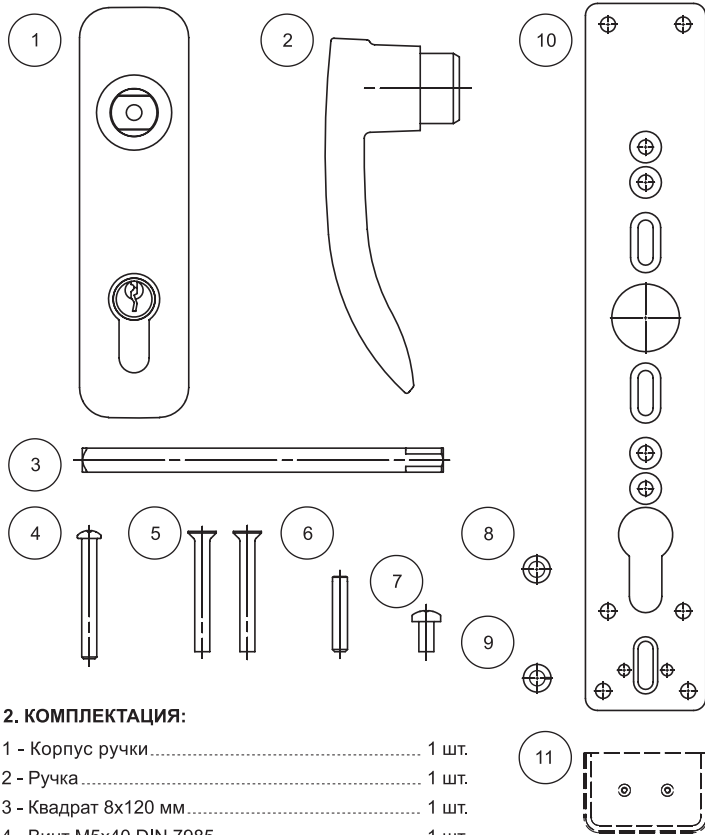

Инструкция по установке и эксплуатации Ручка AP.H-136

1. ОБЛАСТЬ ПРИМЕНЕНИЯ:

Ручка модели Fuaro AP.H-136 предназначена для узкопрофильных дверей с фиксацией ключом для моделей Fuaro 1700B/1700C.

Ручка соответствует ГОСТ 31471-2011 и применяется для дверных полотен высотой не более 2500 мм и шириной не более 1300 мм. Может устанавливаться на любые типы дверных полотен. По сертификации EN 1634 предел огнестойкости составляет 180 мин.

2. КОМПЛЕКТАЦИЯ:

1 - Корпус ручки.....	1 шт.
2 - Ручка	1 шт.
3 - Квадрат 8x120 мм.....	1 шт.
4 - Винт M5x40 DIN 7985.....	1 шт.
5 - Винт M5x40 DIN 965.....	2 шт.
6 - Винт M5x25 DIN 551.....	1 шт.
7 - Винт M5x10 DIN 7985.....	1 шт.
8 - Шайба 5 DIN 433.....	1 шт.
9 - Шайба стопорная B5 DIN 127.....	1 шт.

Необходимые устройства, не входящие в комплект:

10 - Планка ID 44709.....	1 шт.
11 - Декоративная накладка.....	1 шт.

ШАБЛОН

Масштаб 1:1

3. ИНСТРУКЦИЯ ПО УСТАНОВКЕ

- 1 Просверлить отверстия А, Б в дверном полотне, используя шаблон.

S - толщина дверного полотна

- 2 Отрезать квадрат на нужную длину.

$L = S + 12 \pm 0,5$ мм
где S – толщина дверного полотна

- 3 Установить и закрепить ручку при помощи винта M5x40.

- 4 Установить и закрепить ручку на дверном полотне при помощи винтов M5x40. Установить окончательно ручки нажимные 1700B/1700C.