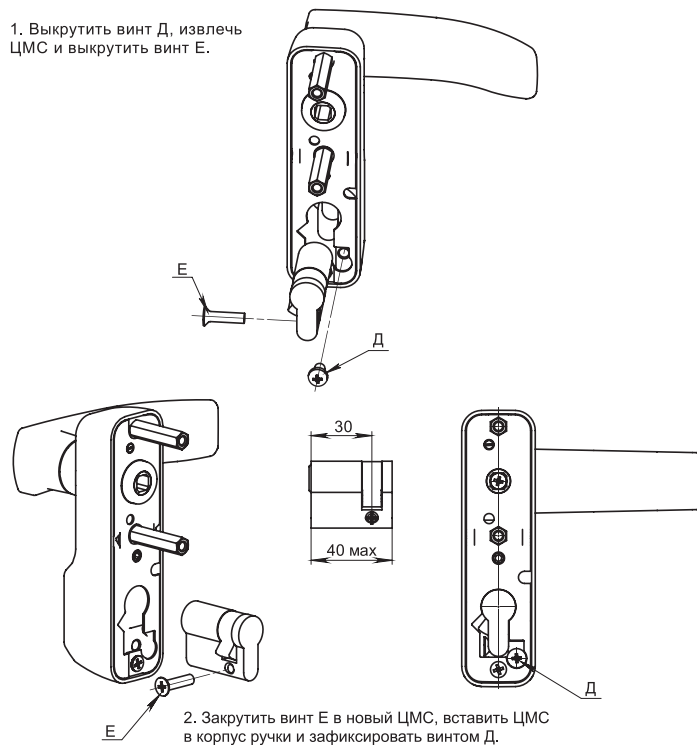

1. 5 Замена цилиндрического механизма секретности (ЦМС).

1. Выкрутить винт Д, извлечь ЦМС и выкрутить винт Е.