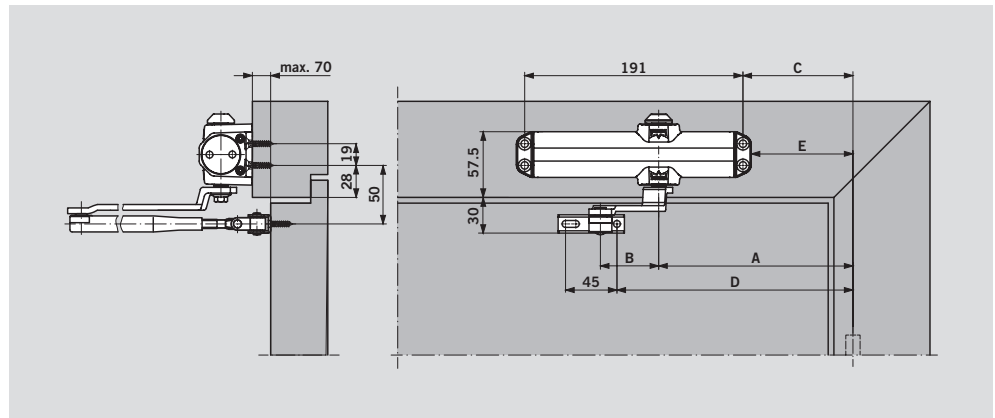

Стандартная комплектация

xx	Цвет
01	серебро
03	коричневый (dark brown)
11	белый (RAL 9016)
19	черный (RAL 9005)

Доводчик TS Compact	Стандартный рычаг	Рычаг с функцией фиксации в открытом положении
Size 2/3/4	** 670101xx	** 670102xx

Номер артикула

**= Доводчик в комплекте с рычагом

Примечание

Если установка доводчика без монтажной пластины все-таки невозможна, мы рекомендуем использовать DORMA TS 73 V, TS 72, TS 71.

Технические характеристики

Дверной доводчик с механизмом «шестерня-рейка», соответствующий стандарту UL, усилие закрывания Size 2/3/4, с регулируемой скоростью закрывания в двух независимых диапазонах. Подходит для установки как на левые, так и на правые двери.

Модель

- Со стандартным рычагом.
- Рычаг с функцией фиксации в открытом положении.

Цвет

- серебро
- коричневый (dark brown)
- белый (RAL 9016)
- черный (RAL 9005)

Название

DORMA TS Compact