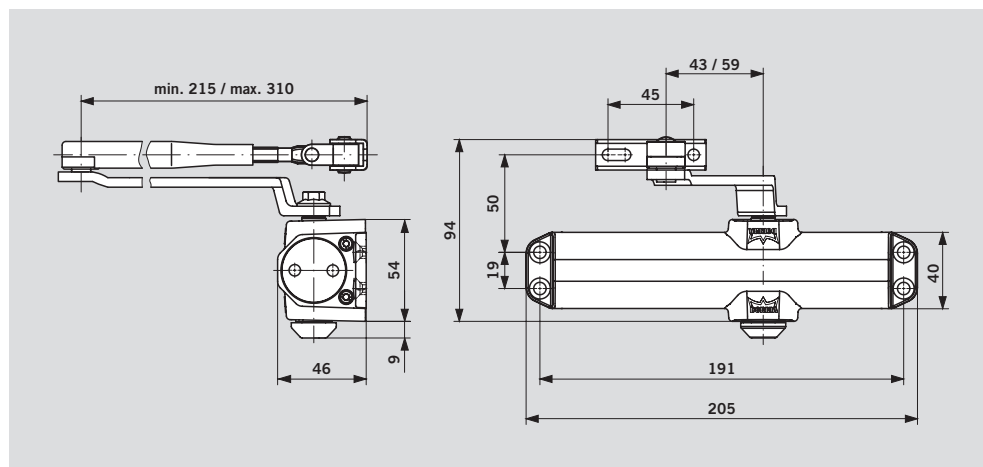

Технические характеристики		TS Compact
Регулируемое усилие закрывания	Размер	2/3/4
Стандартные двери*	≤ 1100 мм	•
Наружные двери, открываемые наружу*		-
Противопожарные двери*	≤ 1100 мм	-
Универсальный для левых и правых дверей		•
Рычаг	Складной	•
	стандартный	
	Скользкий канал	-
Скорость закрывания и дохлоп регулируются двумя независимыми клапанами в диапазонах	180° – 15°	•
	15° – 0°	•
Регулируемый гидравлический амортизатор открывания		-
Задержка закрывания		-
Фиксация в открытом положении		опционально
Масса в кг		1.2
Размеры в мм	Длина	205.0
	Глубина	46.0
	Высота	40.0
Сертифицирован в соответствии с c-UL-us		•

- да – нет

* Для высоких или тяжелых дверей, наружных дверей, и для дверей, которые должны закрываться под действием сильного ветра, мы рекомендуем DORMA TS 83.