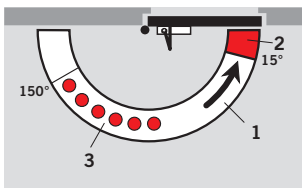

ИДЕАЛЬНОЕ ПО СООТНОШЕНИЮ ЦЕНА/КАЧЕСТВО РЕШЕНИЕ ДЛЯ ВНУТРЕННИХ ДВЕРЕЙ

DORMA разработала доводчик TS Compact, прекрасно подходящий для всех типов дверей. Благодаря компактному дизайну, и как следствие минимальным монтажным размерам, при установке доводчика не требуется монтажная пластина. Усилие

закрывания легко подбирается положением доводчика на двери.

Сертифицировано в соответствии с ISO 9001.

Преимущества

Для продавца

- Идеальное решение для внутренних дверей.
- Всего одна модель для диапазона усилий от Size 2 до Size 4, что упрощает управление запасами.

Для пользователя

- Два клапана для оптимальной скорости закрывания и надежного захлопывания.

Для монтажника

- Универсальный доводчик для левой и правой двери.
- Быстрота и простота установки.
- Прекрасно крепится ко всем видам дверей и не требует для установки монтажной пластины.
- Одна модель для дверей шириной до 1100 мм.

Функции

1. 1 Регулируемая скорость закрывания в диапазоне 180° – 15°.
2. 2 Регулируемая скорость закрывания в диапазоне 15° – 0°.
3. 3 Регулируемая фиксация двери в открытом положении (Hold-open) с помощью рычага (опционально).

Настройки усилия закрывания

Ширина двери	Регулировка на величину усилия
≤ 850	Size 2
≤ 950	Size 3
≤ 1100	Size 4

Усилие 2/3/4 настраивается путем перемещения корпуса доводчика на двери и/или перестановкой рычага.