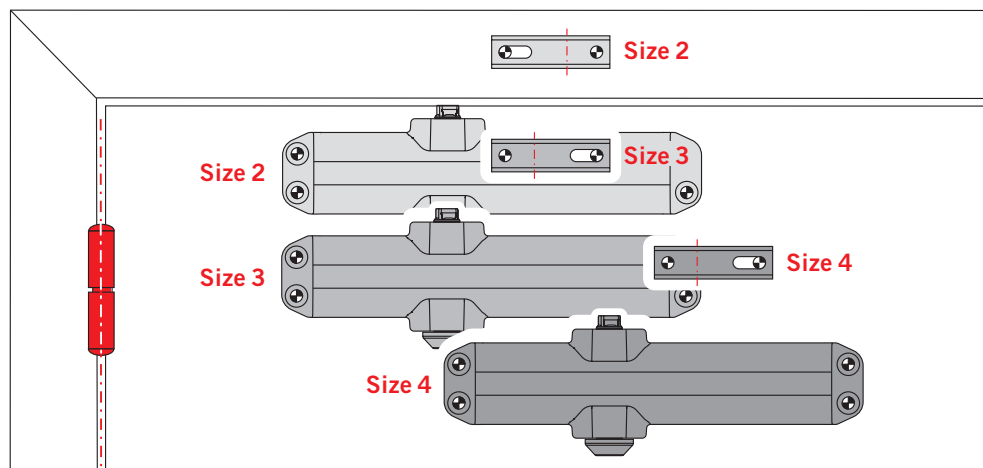

Технические характеристики		TS Compact
Регулируемое усилие закрывания	Размер	2/3/4
Стандартные двери*	≤ 1100 мм	•
Наружные двери, открываемые наружу*		-
Противопожарные двери*	≤ 1100 мм	-
Универсальный для левых и правых дверей		•
Рычаг	Складной	•
	стандартный	
	Скользкий канал	-
Скорость закрывания и дохлоп регулируются двумя независимыми клапанами в диапазонах	180° – 15°	•
	15° – 0°	•
Регулируемый гидравлический амортизатор открывания		-
Задержка закрывания		-
Фиксация в открытом положении		опционально
Масса в кг		1.2
Размеры в мм	Длина	205.0
	Глубина	46.0
	Высота	40.0
Сертифицирован в соответствии с c-UL-us		•

- да – нет

* Для высоких или тяжелых дверей, наружных дверей, и для дверей, которые должны закрываться под действием сильного ветра, мы рекомендуем DORMA TS 83.