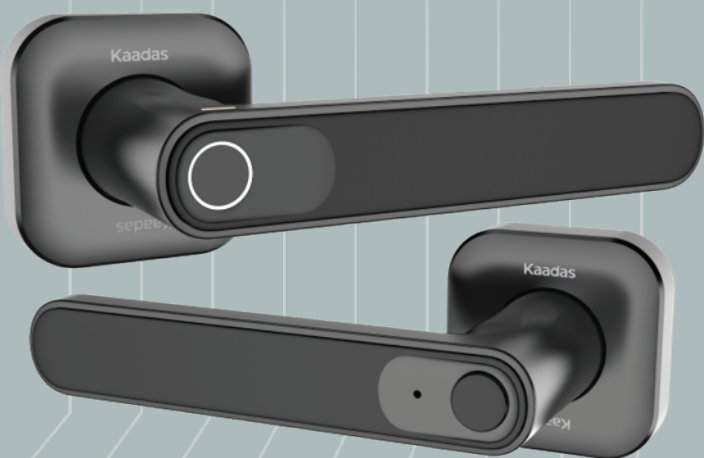

УМНЫЕ ЗАМКИ БУДУЩЕГО

Kaadas

K 9-5W

со встроенным модулем Wi-Fi

Спецификация:

- Для левых и правых дверей
- Автономное питание
- Голосовой помощник
- 100 отпечатков пальца
- 100 карт/пользователей
- Аварийный цилиндр евро-класса V
- Для дверей толщиной 38 - 120 мм
- Рабочая температура от -20 до +60 °C
- Wi-Fi

Тревога / Индикация:

Низкое напряжение | Тревожный сигнал о неправильном входе | Предупреждение о незакрытой двери.

K 20F

со встроенным модулем 3D сканирования лица

Спецификация:

- Для левых и правых дверей
- Автономное питание
- Голосовой помощник
- 100 отпечатков пальца
- 100 карт/пользователей
- 20 лиц к распознаванию
- Аварийный цилиндр евро-класса V
- Для дверей толщиной 38 - 120 мм
- Рабочая температура от -20 до +60 °C

Способы открытия:

Отпечаток пальца

Код пароль

Face ID

Механический ключ

Mifare карта

Функции безопасности:

Автоматическая блокировка | Гостевой вход
Режим конфиденциальности | Подложный PIN-код
Одноразовый Pin-код | Режим блокировки | Безопасная ручка.

Тревога / Индикация:

Низкое напряжение | Тревожный сигнал о неправильном входе | Предупреждение о незакрытой двери.

Kaadas

LH01

Спецификация:

- Алюминиевый сплав
- Питание от 3х батареек типа ААА
- Универсальное открытие двери
- Голосовой помощник
- Толщина двери 35-55 мм
- Рабочая температура от -20 до +55 °С